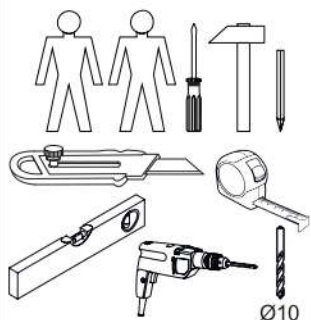

RIBANA 120

Cod	Dimensiune				Pachet
002	968	388	16	1	1/1
003	470	398	16	2	1/1
004	968	100	16	1	1/1
087	1200	550	44	1	1/1
Accesorii				1	1/1

<p>10x f1 Ø8x30</p> 	<p>12x r1 15x12</p> 	<p>12x r16 Ø5x24</p> 	<p>4x k1</p> 
<p>12x s2</p> 	<p>1x z1</p> 		