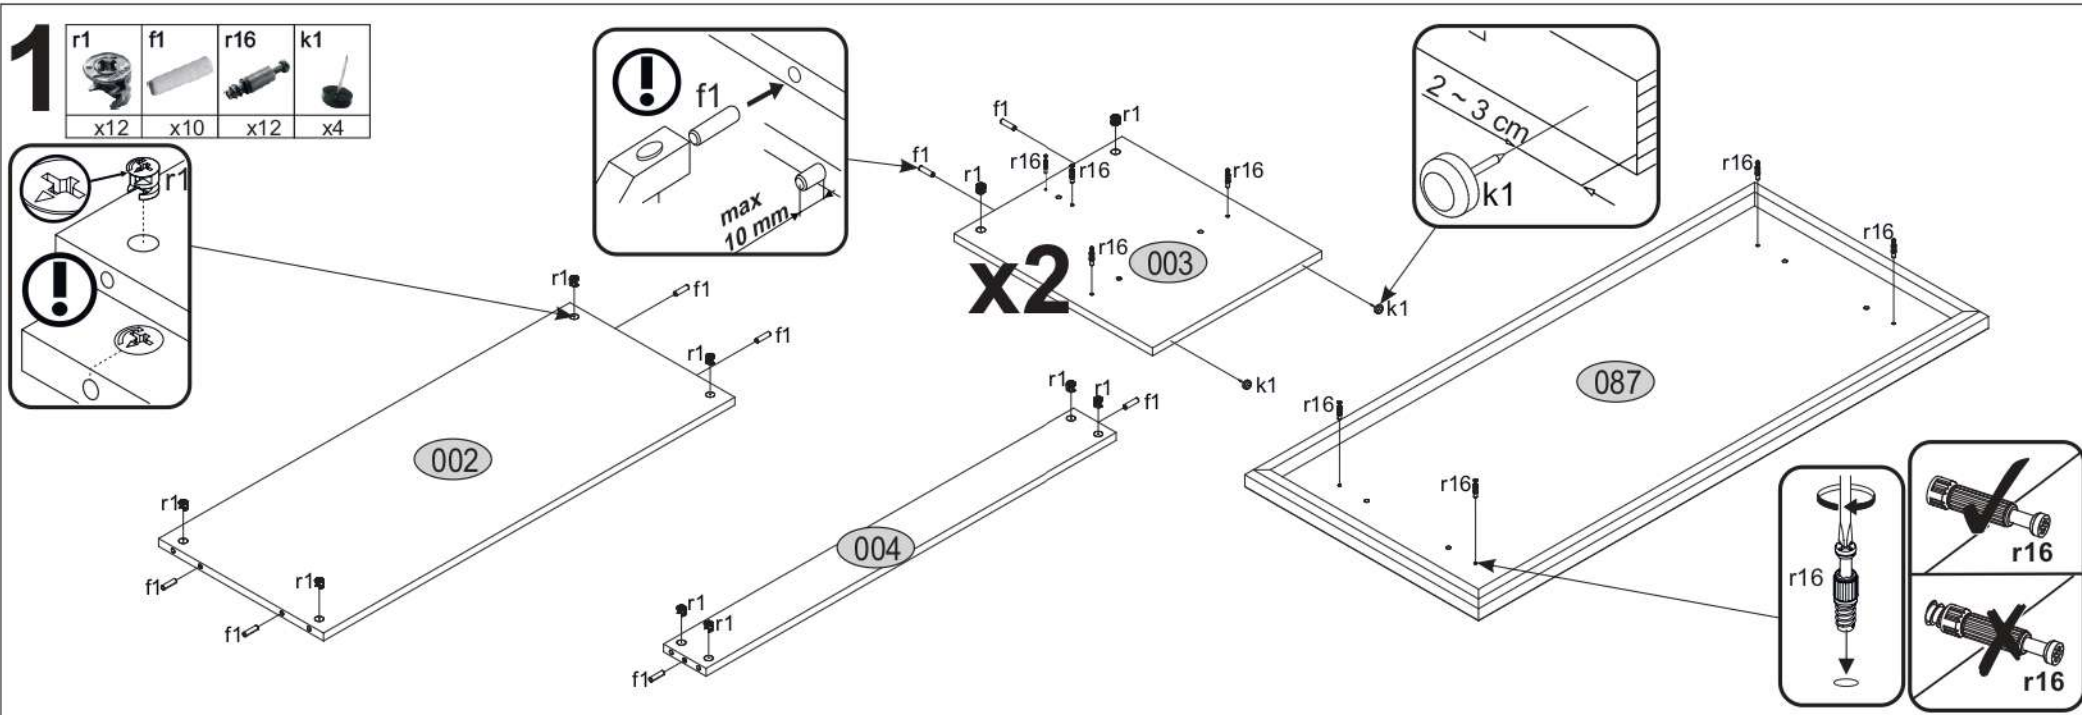

RIBANA 120

Cod	Dimensiune				Pachet
002	968	388	16	1	1/1
003	470	398	16	2	1/1
004	968	100	16	1	1/1
087	1200	550	44	1	1/1
Accesorii				1	1/1

<p>10x f1 Ø8x30</p> 	<p>12x r1 15x12</p> 	<p>12x r16 Ø5x24</p> 	<p>4x k1</p> 
<p>12x s2</p> 	<p>1x z1</p> 		

4

s2
x12