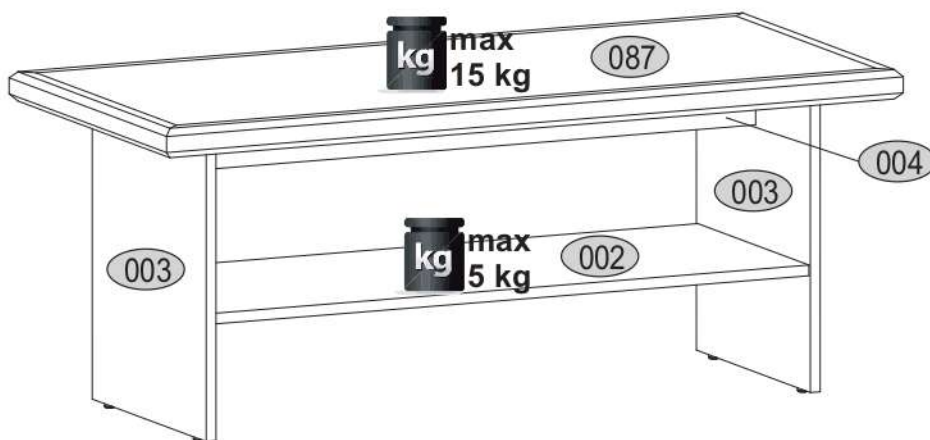

RIBANA 120

Cod	Dimensiune				Pachet
002	968	388	16	1	1/1
003	470	398	16	2	1/1
004	968	100	16	1	1/1
087	1200	550	44	1	1/1
Accesorii				1	1/1

<p>10x f1 Ø8x30</p> 	<p>12x r1 15x12</p> 	<p>12x r16 Ø5x24</p> 	<p>4x k1</p> 
<p>12x s2</p> 	<p>1x z1</p> 		