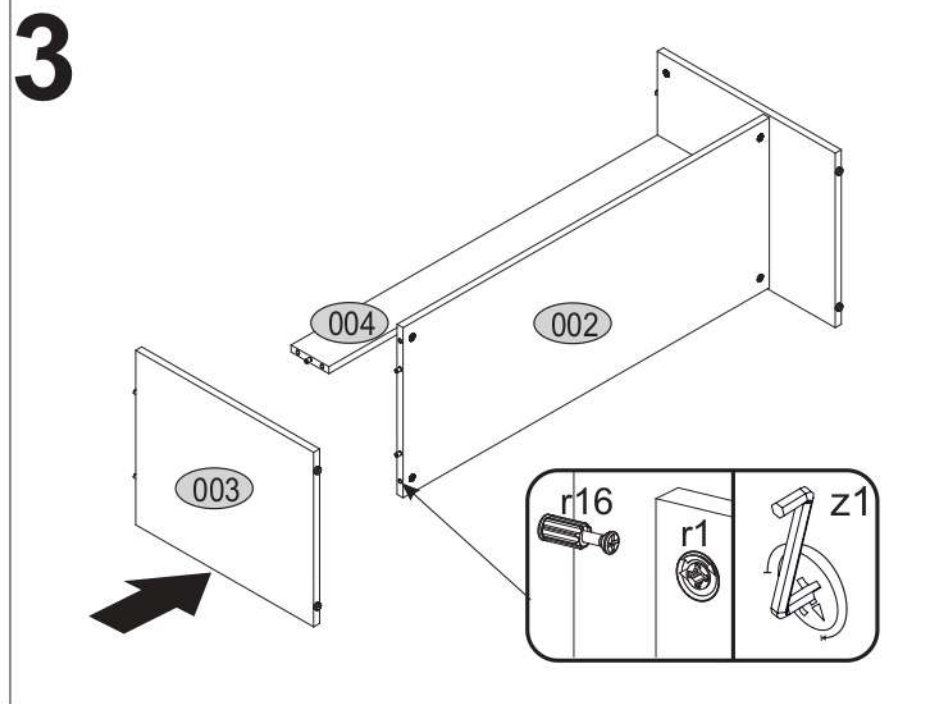

RIBANA 120

Cod	Dimensiune				Pachet
002	968	388	16	1	1/1
003	470	398	16	2	1/1
004	968	100	16	1	1/1
087	1200	550	44	1	1/1
Accesorii				1	1/1

<p>10x f1 Ø8x30</p> 	<p>12x r1 15x12</p> 	<p>12x r16 Ø5x24</p> 	<p>4x k1</p> 
<p>12x s2</p> 	<p>1x z1</p> 		

4

s2
x12