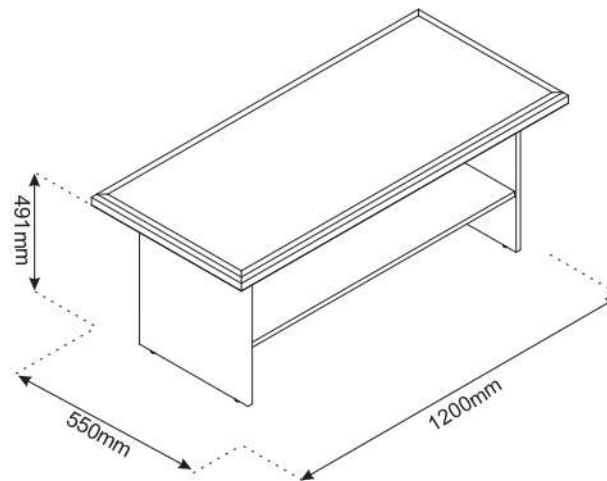

RIBANA 120

Cod	Dimensiune				Pachet
002	968	388	16	1	1/1
003	470	398	16	2	1/1
004	968	100	16	1	1/1
087	1200	550	44	1	1/1
Accesorii				1	1/1

<p>10x f1 Ø8x30</p> 	<p>12x r1 15x12</p> 	<p>12x r16 Ø5x24</p> 	<p>4x k1</p> 
<p>12x s2</p> 	<p>1x z1</p> 		

4

s2
x12